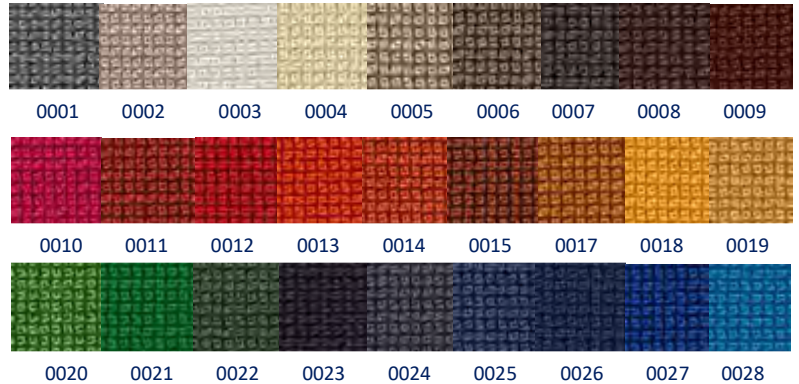

Twist Select

Serect はデンマーク Kvadrat 製  
ファブリック 27 色からお選びい  
ただけます。

<https://kvadrat.dk/products/metric>