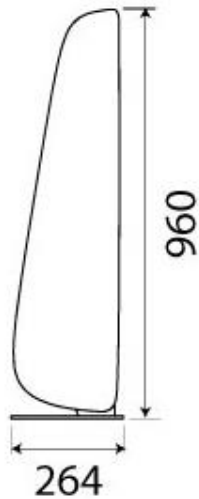

Twist Select

Serect はデンマーク Kvadrat 製
ファブリック 27 色からお選びい
ただけます。

<https://kvadrat.dk/products/metric>

Specifications

構成：	2way バスレフ型
再生周波数特性：	38 - 30.000Hz
インピーダンス：	4Ω (最少3.7Ω/350Hz)
能率：	88dB/2.83V/m
最大入力：	80 W (IEC 268-5)
クロスオーバー周波数：	2.4kHz (24dB Oct Linkwitz Riley)
ユニット	ツイーター： 25mm アルマイト加工アルミニウムドーム/デンマーク製
	ウーファー： 15cm 繊維混コーンドライバー/デンマーク製
スピーカー端子：	Yラグ、バナナ対応 金メッキバインディングポスト
キャビネット：	7層ビーチウッド プレス成型
仕上げ：	ウォールナット突板仕上げ
	※ 受注発注： Kvadrat Metric 仕上げ
グリルカバー：	ブラックジャージー布 ※取り外し不可
ベース：	6mm厚 ソリッドスチール製 (ゴム脚付属)
サイズ：	960 h x 236w x 264d mm (ベース含む)
重量：	15.5kg (ベース含む)
本体価格：	¥500,000/ペア (税別)
オプション	Select ¥560,000/ペア (税別) * Kvadrat Metric No.0001~0028の中から選択
	※Select はフロントカバー無し、フロントバッフル面に布貼り、納期：約2~3か月となります

輸入総代理店 フェーレンコーディネート

Toll Free 0120-004884

Web: www.davone.jp Mail: info@fuhlen.jp